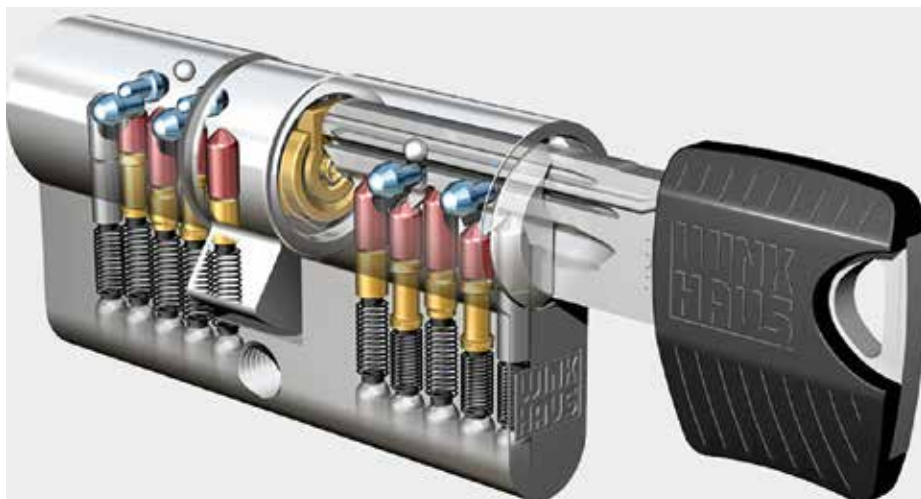

Ključ:

Ergonomski ključ, materijal novo srebro
Kapice ključa u različitim bojama

Vrat ključa 13,5 mm za sve sigurnosne okove

Dodatno rebro na ključu kao tehnička zaštita od kopiranja