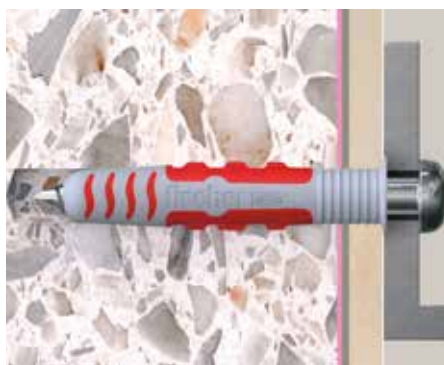

Nagrađivano rješenje

Fischer DuoSeal je inovativna plastična tipla koja omogućuje sigurno pričvršćivanje u vlažnim područjima uz istodobno brtvljenje u izbušenoj rupi. To olakšava i ubrzava montažne radove. DuoSeal omogućuje brtvljenje u vlažnim područjima na temelju DIN 18534 i ETAG 022.

Autor A. Prammer
Slike Fischer Group

Bez obzira radi li se o pločicama u kupaonicama, kuhinjama ili wellness centrima - s Fischer tiplom DuoSeal kupaonski pribor, okovi, police i drugi dodaci mogu se sigurno i vodonepropusno pričvrstiti. U jednom postupku pričvršćivanja korisnici postižu oboje: trajno sigurno držanje montiranog predmeta i pouzdanu zaštitu od vlage. Upotrebom ovog inovativnog pričvršćivanja izbjegavaju se strukturna oštećenja i plijesan uzrokovana vlagom iza zida.

Tipla DuoSeal prikladna je za uporabu u svim popločenim građevinskim materijalima.

Inovativno i kreativno rješenje

Tvrtka Fischer je 2015. godine proizvela dvokomponentnu tiplu Duo Power čime je dokazala da je tiplu moguće poboljšati. Danas se DuoLine linija, sastoji od četiri tiplu, svojim dizajnom se tehnički i optički izdvaja iz svijeta pričvršćivanja, a za to je dobila zlato na dodjeli German Brand Award. Višekomponentna tehnologija tiplu Fischer DuoLine vidljiva je na prvi pogled: inteligentna kombinacija materijala povećava funkcionalnost, učinkovitost, korištenje i jednostavnost ugradnje. Savršen izbor za trajno i sigurno

Široka primjena

pričvršćivanje.

DuoSeal tipla pokriva širok raspon primjene pričvršćivanja, na primjer, u kupaonicama, kuhinjama, wellness prostorijama, svlačionicama u zatvorenim bazenima ili sportskim objektima. Uporabom DuoSeal tiplu i pripadajućeg vijka po prvi put se rupe u vlažnim područjima mogu zatvoriti vodonepropusno bez dodatnog korištenja silikona ili drugih brtvjenih masa. Ovakvo sustavno rješenje pojednostavljuje i ubrzava pričvršćivanje u vlažnim prostorima te smanjuje troškove materijala. Dodatna prednost je povećana sigurnost: nedostatak silikona je da se on mora popravljati otprilike svakih pet godina i stoga nije u skladu s važećim standardima brtvljenja, dok je vodonepropusna izolacija tiplom DuoSeal trajna.

Web katalog

sch-hr.sch.local/duoseal