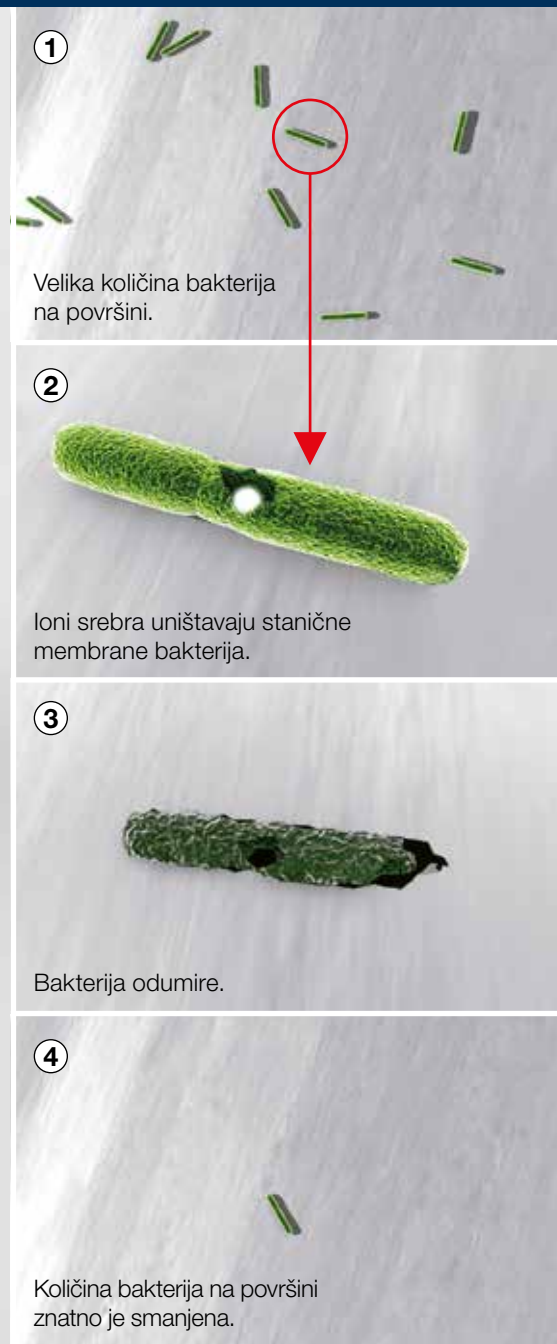

SecuSan® – Provjereni higijenski standard Klinički testiran

SecuSan® je antibakterijska površina koja odmah i trajno suzbija rast bakterija i gljivica. Ne zahtijeva održavanje i osmišljena je za dugotrajnu upotrebu.

Nezavisni testovi u laboratoriju i praksi potvrdili su visoku učinkovitost SecuSan® površine:

Kvake i prozorske ručice s antibakterijskom površinom doprinose visokoj higijenskoj sigurnosti – na primjer u bolnicama, ustanovama za njegu, obrazovnim ustanovama, sportskim objektima, uredima i privatnim kućanstvima.

www.secusan.com

Posebna obilježja

SecuSan®