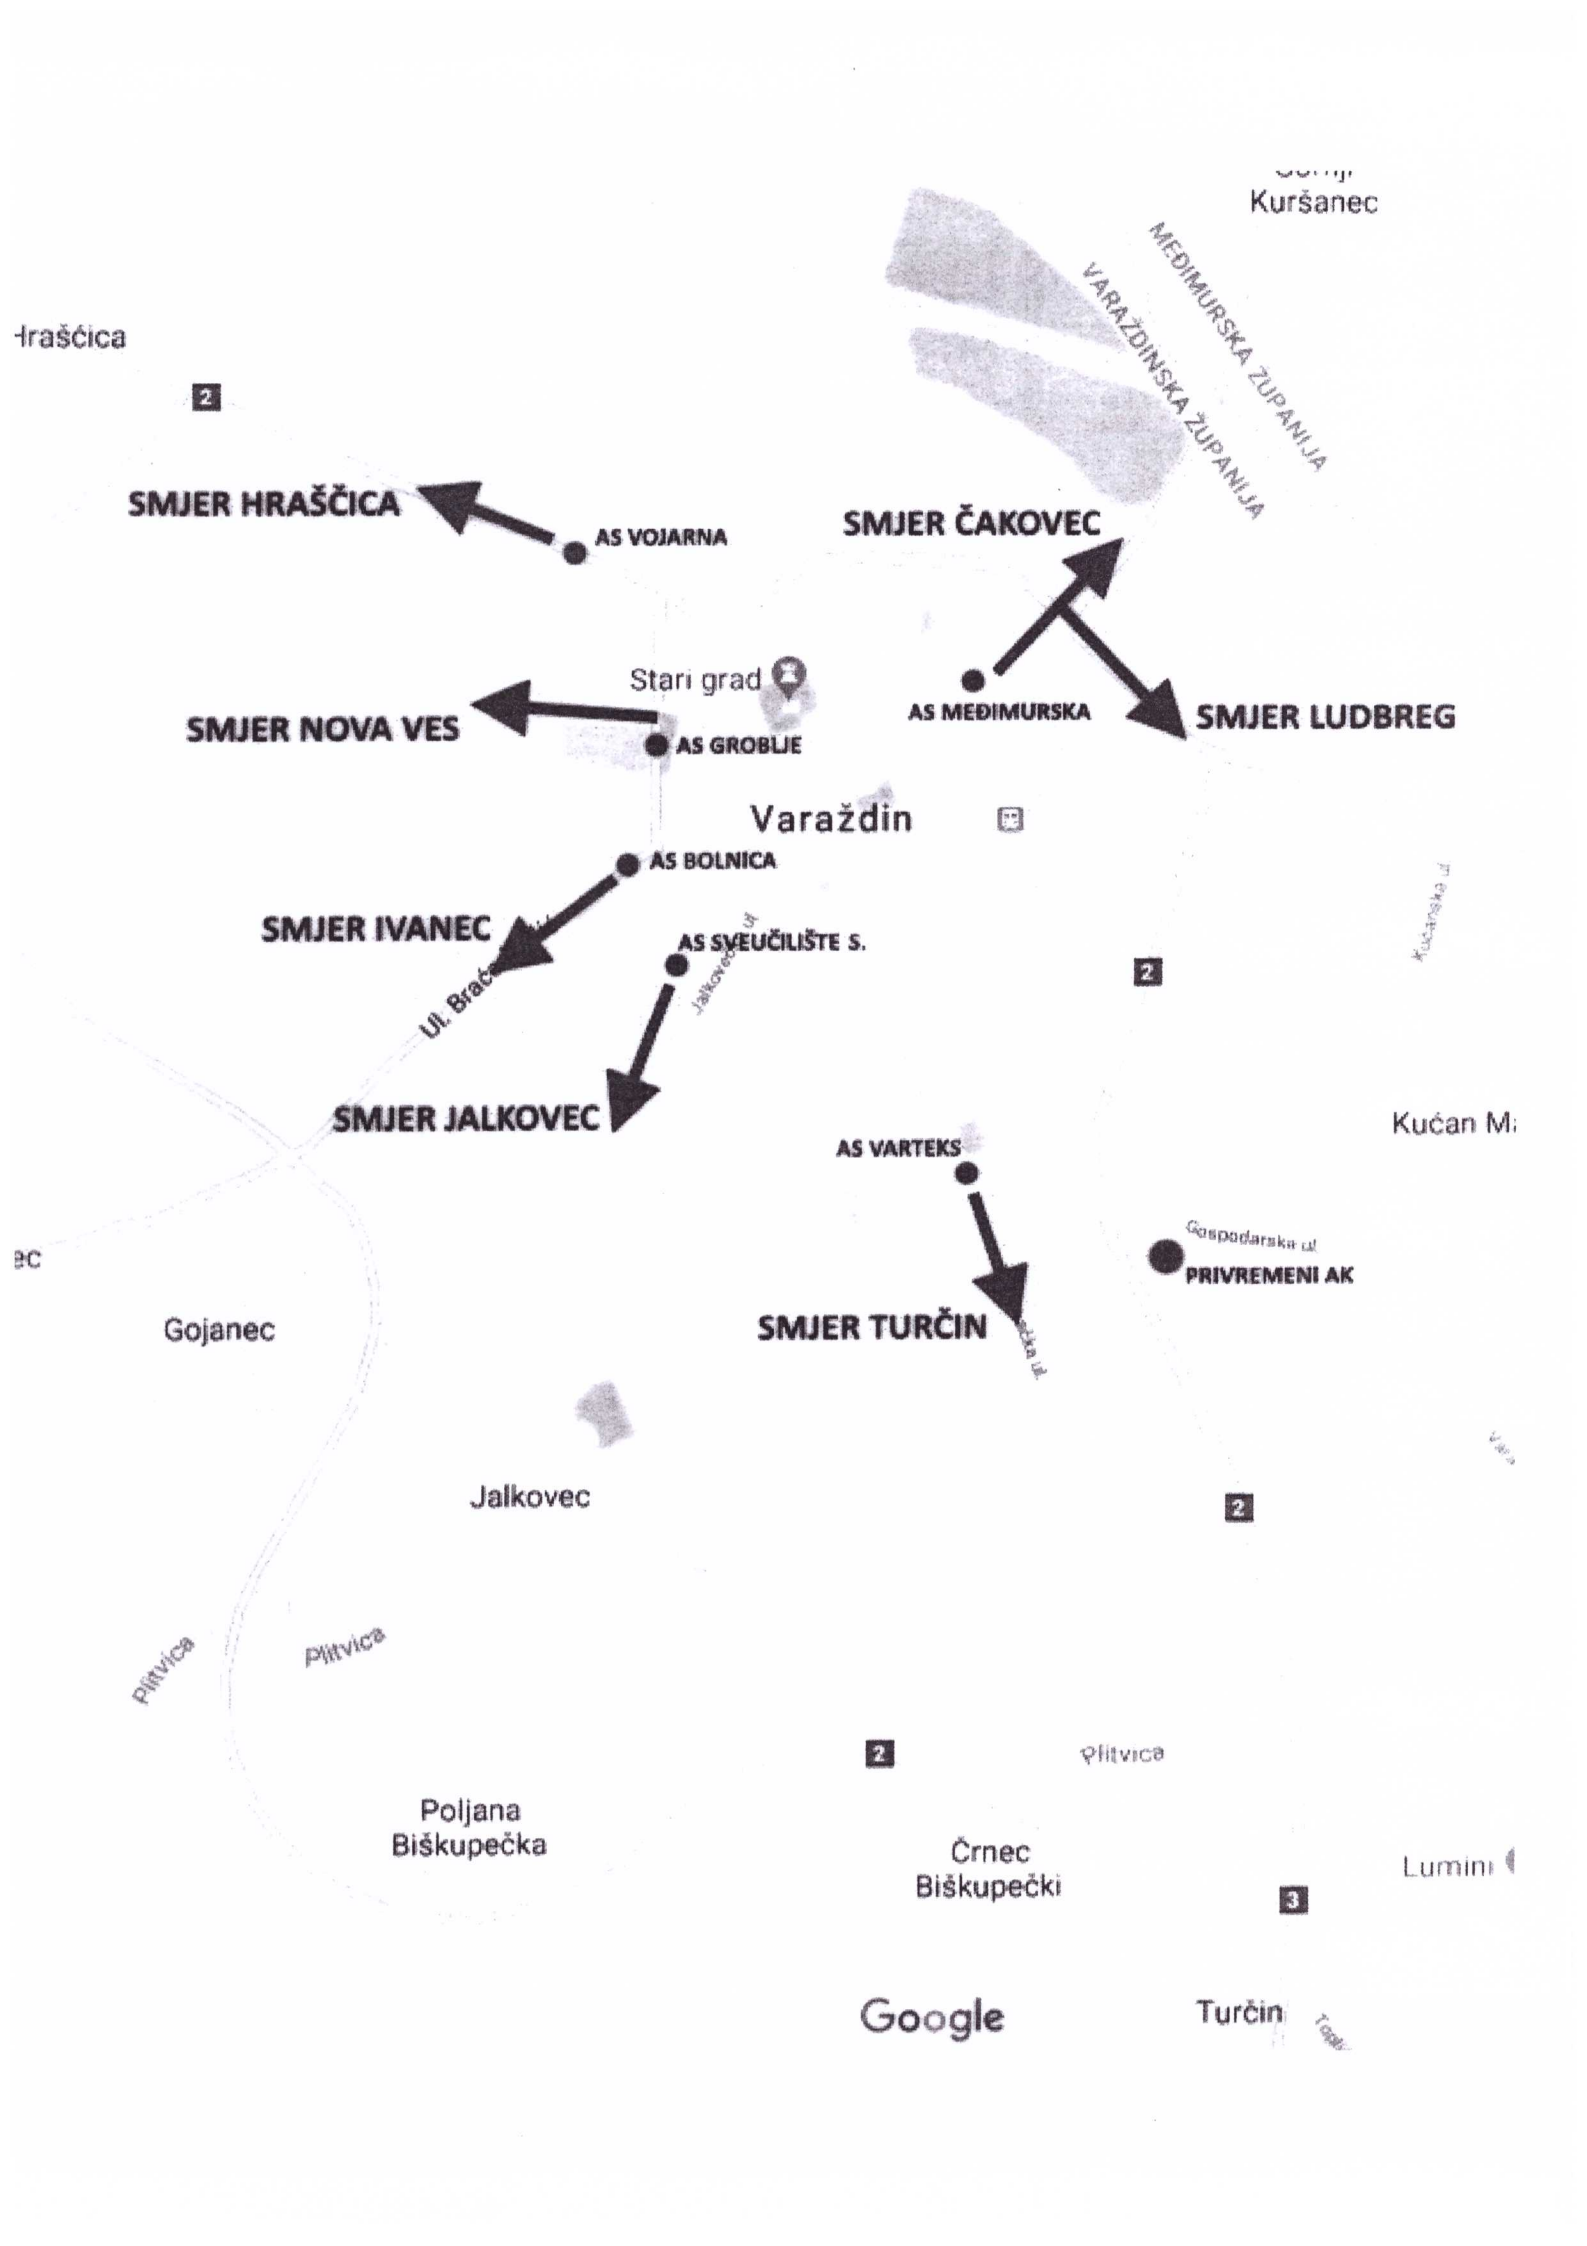

Kuršanec

Hrašćica

2

SMJER HRAŠĆICA

AS VOJARNA

SMJER ČAKOVEC

MEDIMURSKA ŽUPANIJA
VARAŽDINSKA ŽUPANIJA

SMJER NOVA VES

Stari grad

AS MEDIMURSKA

SMJER LUDBREG

AS GROBLJE

Varaždin

SMJER IVANEC

AS BOLNICA

AS SVEUČILIŠTE S.

SMJER JALKOVEC

Uj. Brat

Jalkovec ul.

AS VARTEKS

SMJER TURČIN

2

Kučan M.

Gospodarska ul.
PRIVREMENI AK

Gojanec

2

Jalkovec

Plitvica

Plitvica

Poljana
Biškupečka

2

Plitvica

Črnc
Biškupečki

3

Lumini

Google

Turčin

Topol.